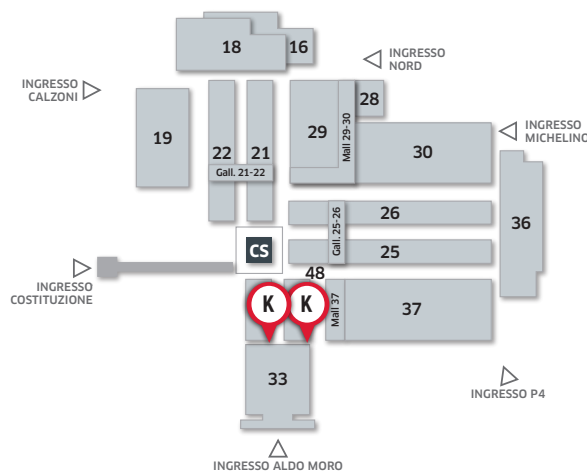

CERSAIE
Bologna - Italy

Spazi pubblicitari

POSIZIONE **INTERNO SALONE**

TIPO

K

23-27 / 09 / 2024

cod. **102011206**

POSIZIONI SPAZI PUBBLICITARI

Grafica su Cover Up collocata all'ingresso del padiglione 33.

POSIZIONI DISPONIBILI: 2

Prezzo € 8.000,00

1 GRAFICA SU COVER UP

Dimensioni: **8,40 x 4 m** (base x altezza)
Formato file: **vettoriale** alta risoluzione **300 dpi**